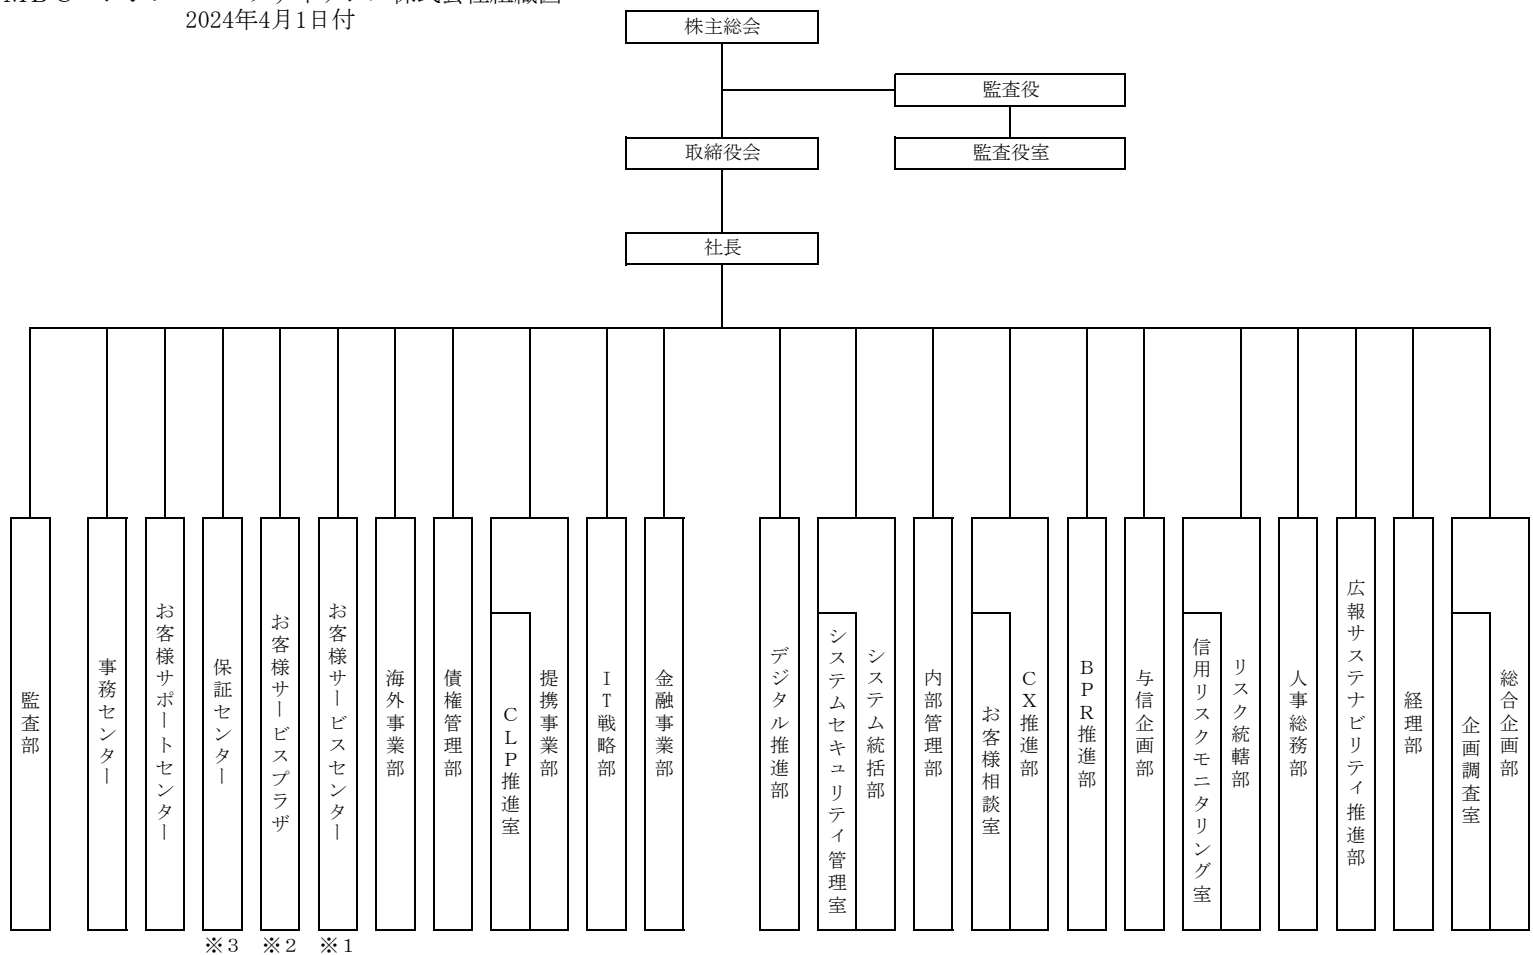

SMB Cコンシューマーファイナンス株式会社組織図  
2024年4月1日付

- ※1 東日本・西日本お客様サービスセンターの2センター
- ※2 札幌・仙台・東京・金沢・名古屋・大阪・広島・松山・福岡・  
鹿児島・那覇お客様サービスプラザの11プラザ
- ※3 保証センター(東京・福岡)の2センター