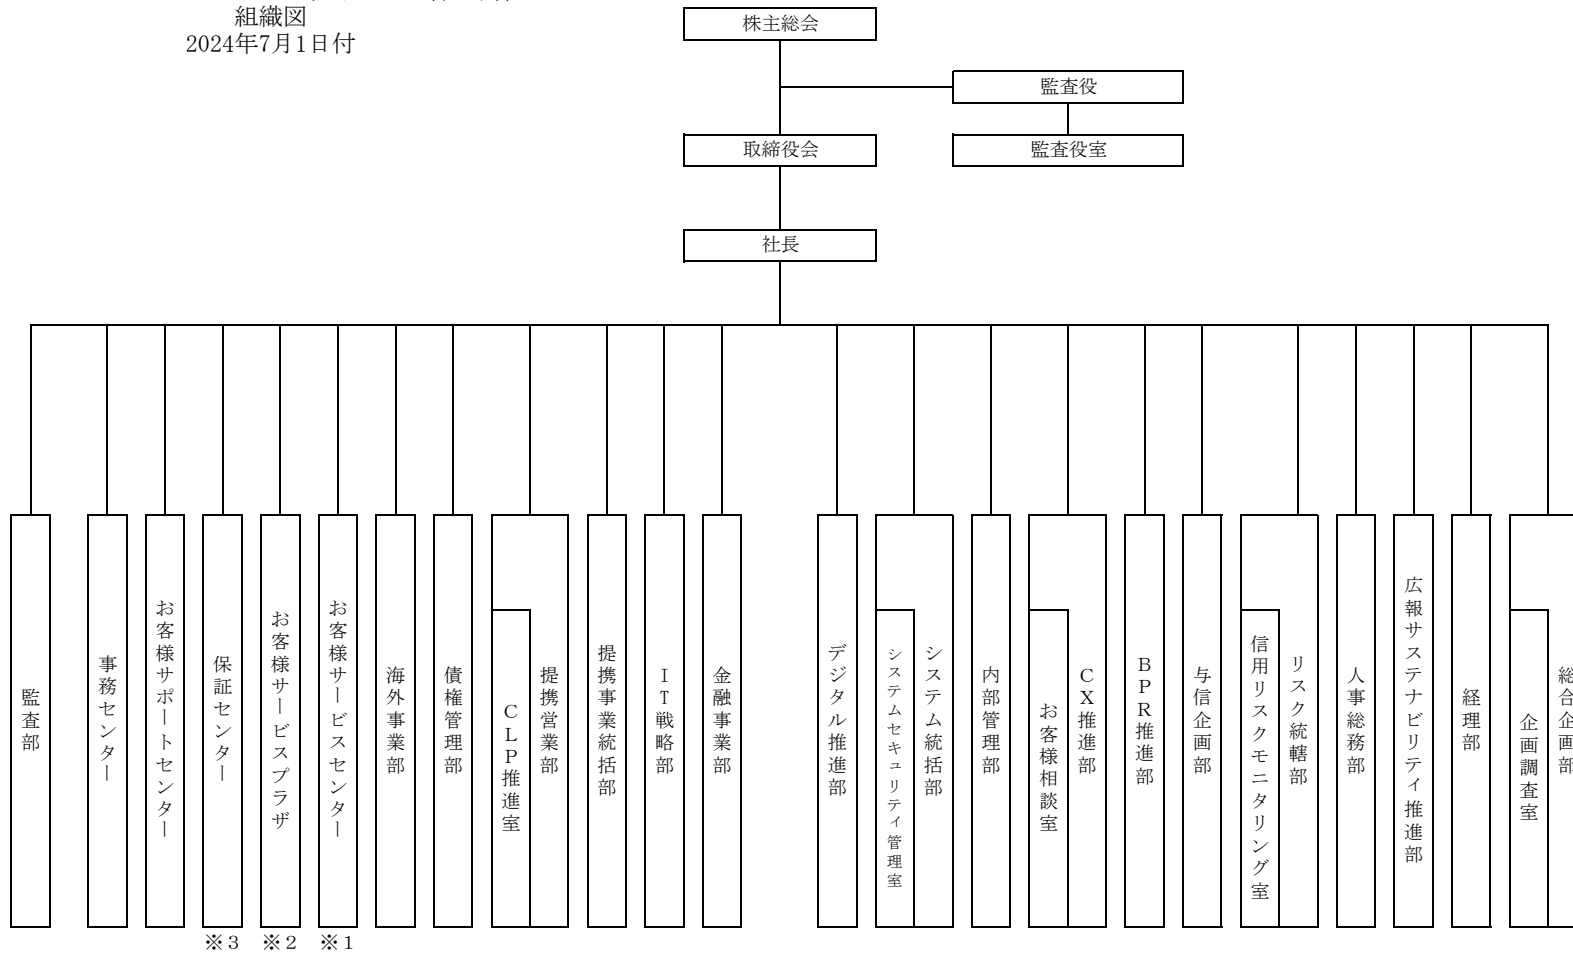

SMB Cコンシューマーファイナンス株式会社
組織図
2024年7月1日付

- ※1 東日本・西日本お客様サービスセンターの2センター
- ※2 札幌・仙台・東京・金沢・名古屋・大阪・広島・松山・福岡・
鹿児島・那覇お客様サービスプラザの11プラザ
- ※3 保証センター(東京・福岡)の2センター