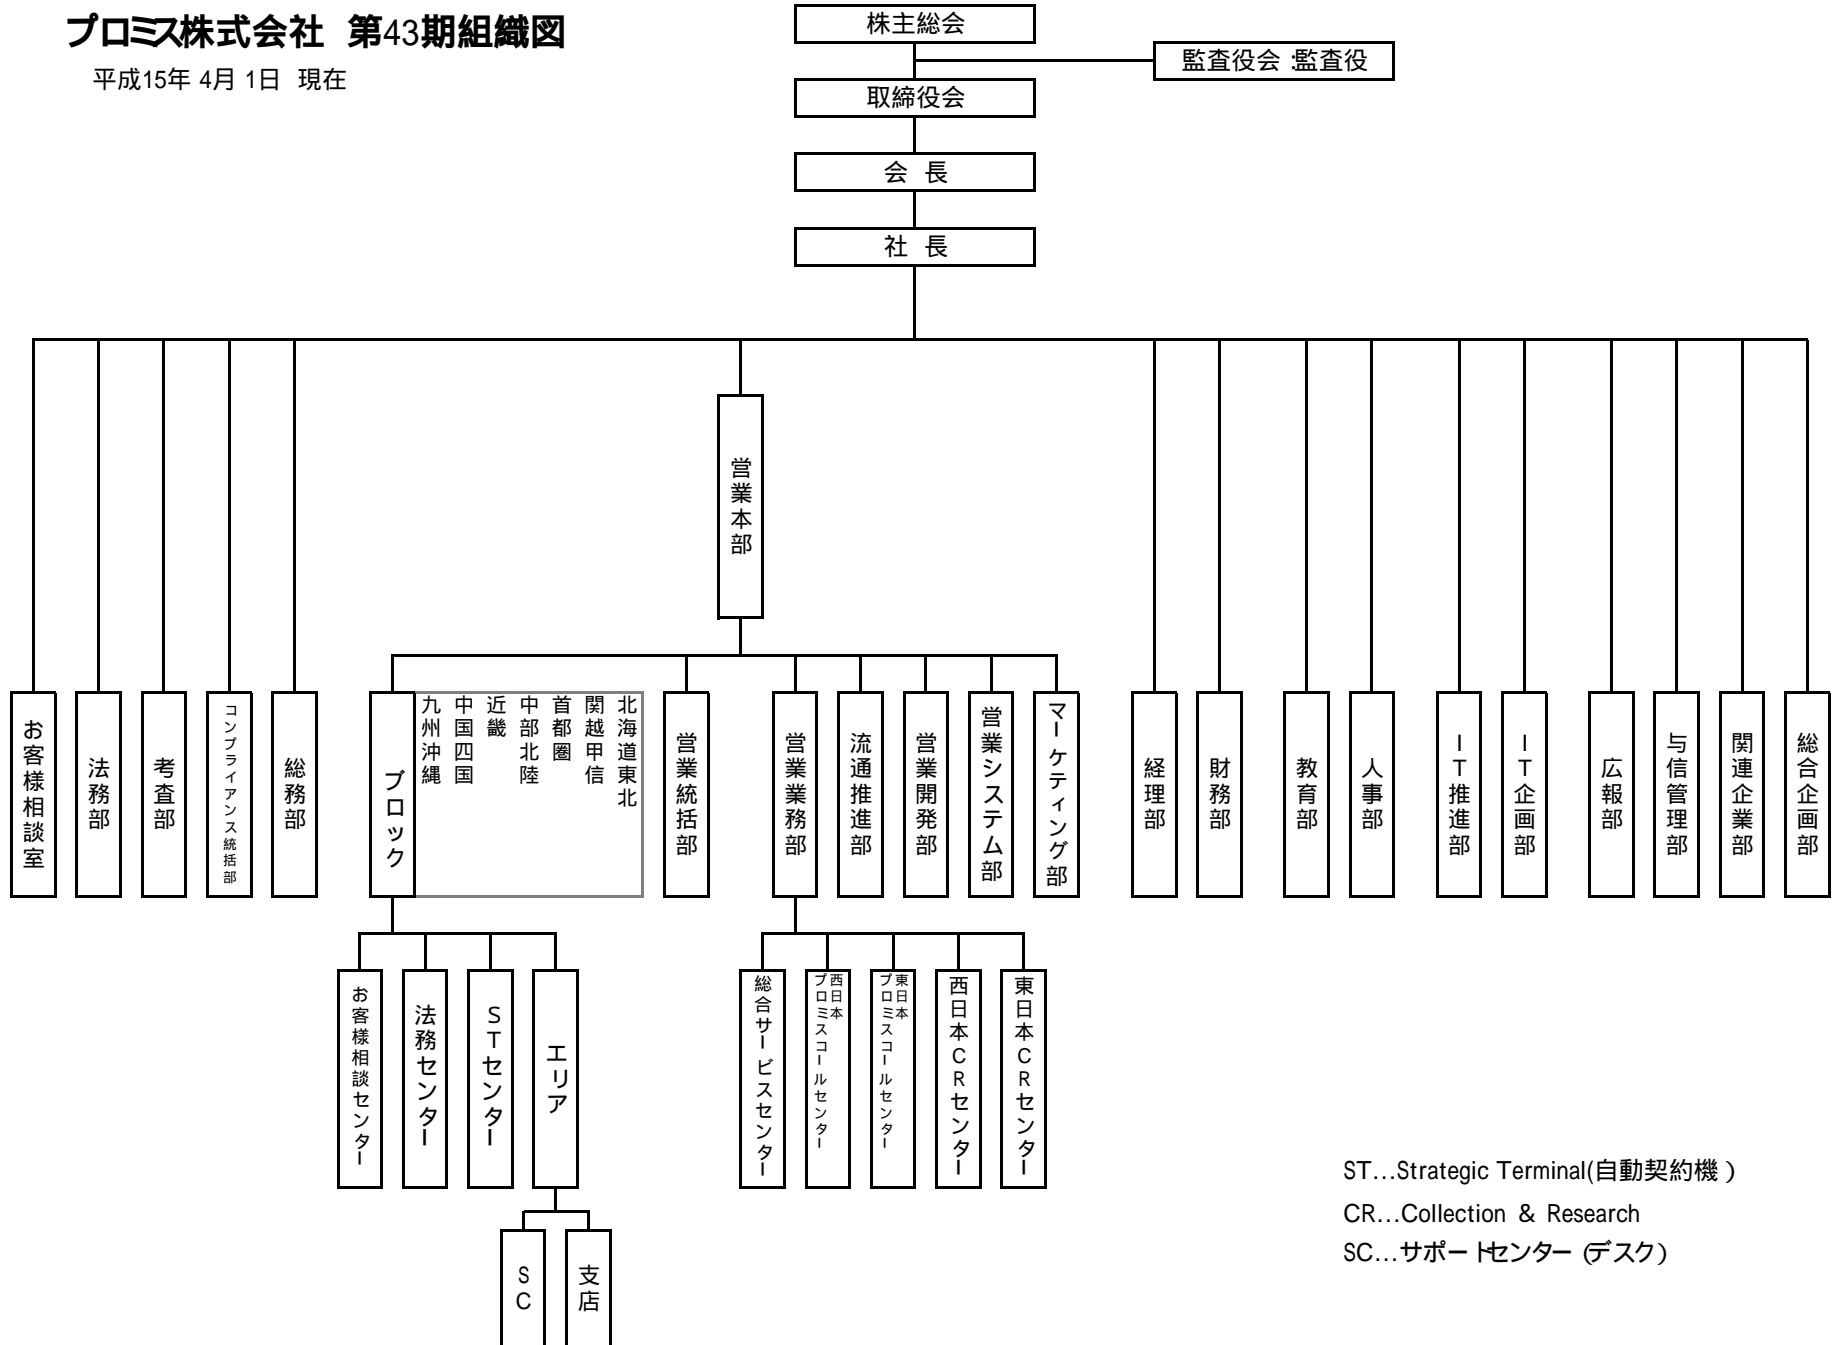

プロミス株式会社 第43期組織図

平成15年 4月 1日 現在

ST...Strategic Terminal(自動契約機)

CR...Collection & Research

SC...サポートセンター (デスク)