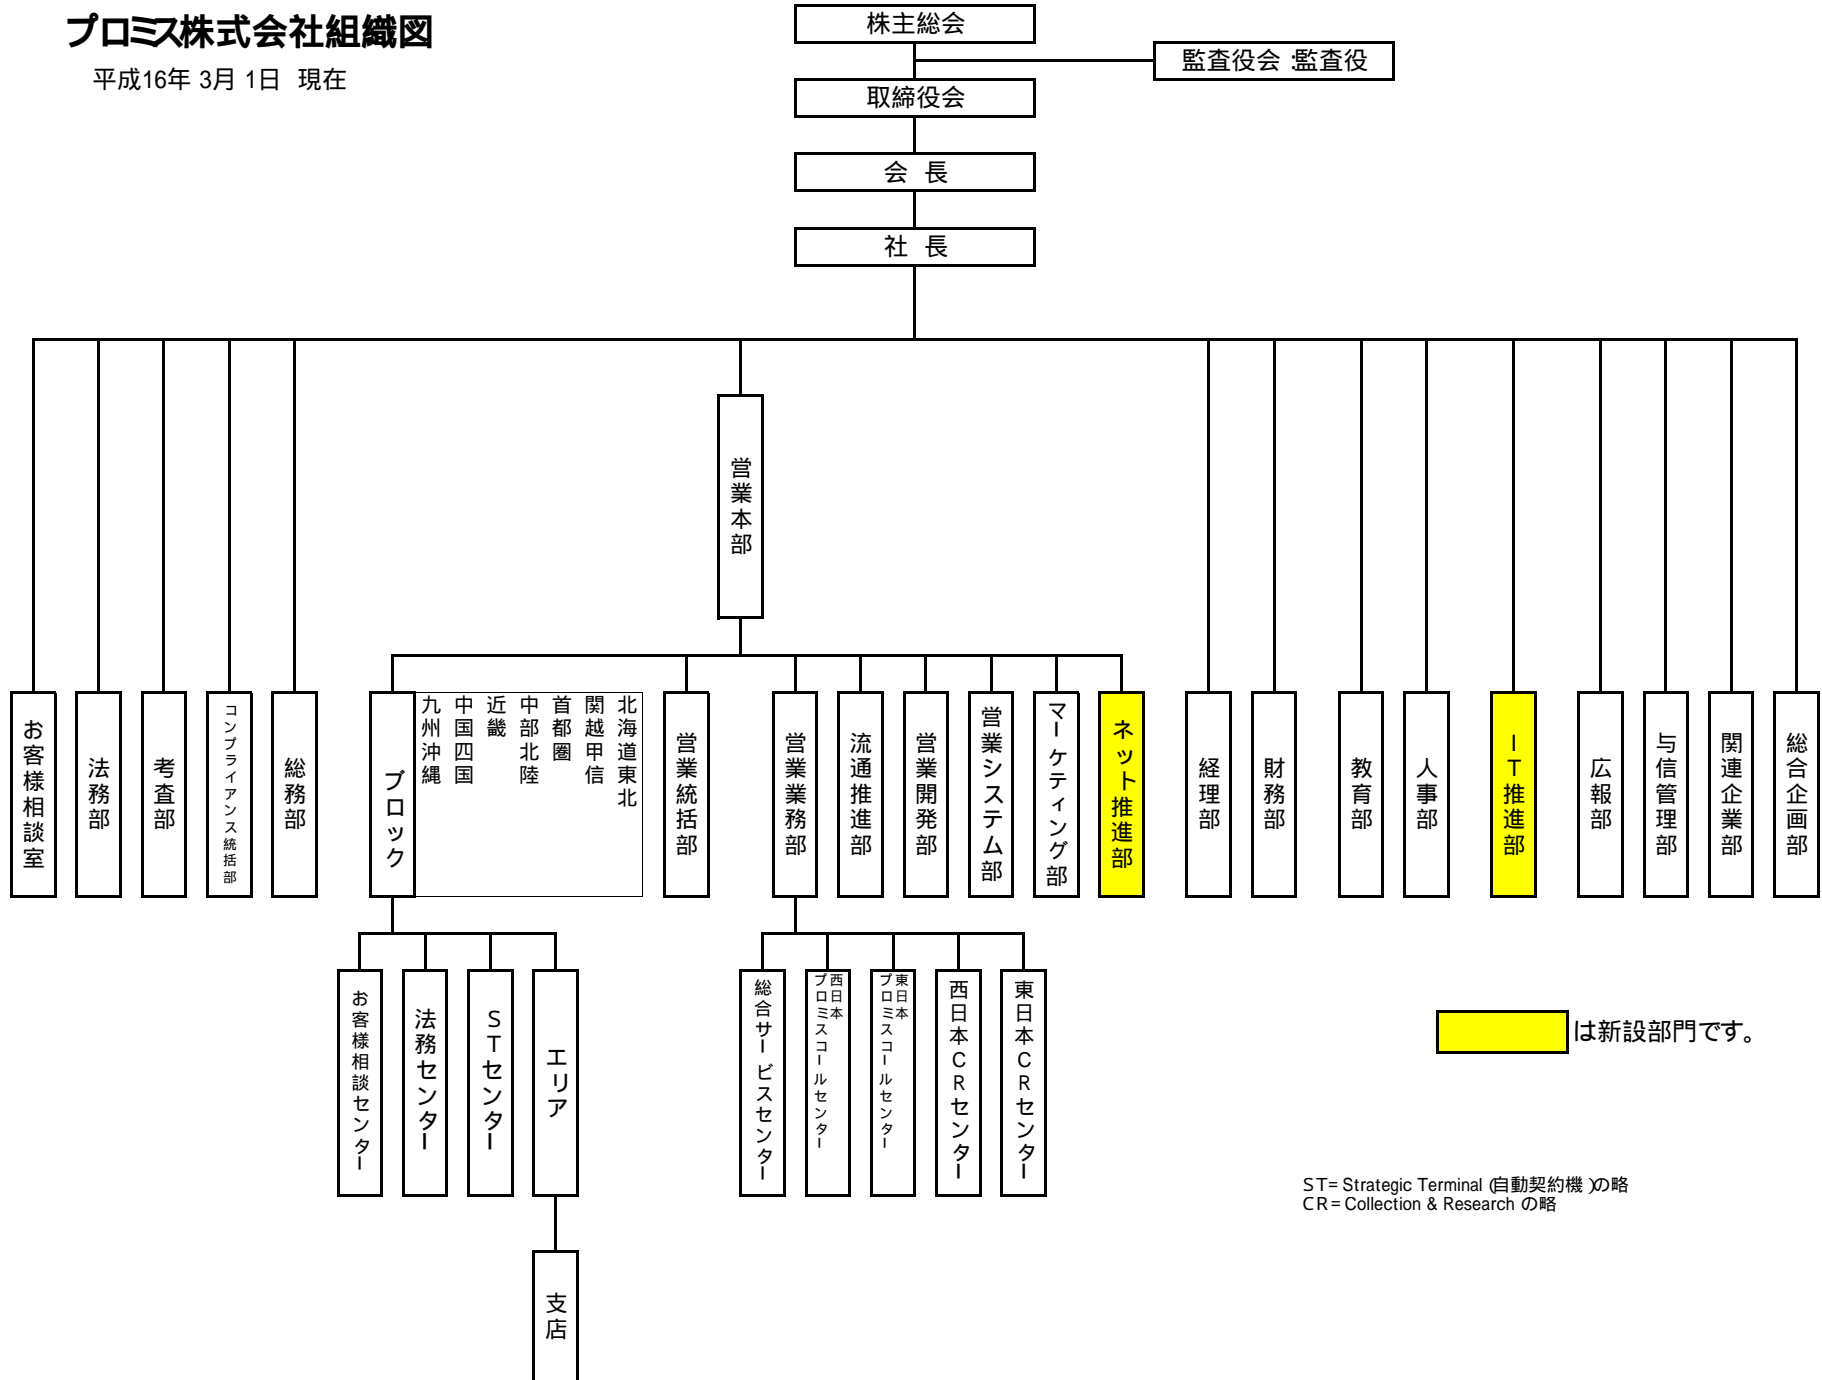

プロミス株式会社組織図

平成16年 3月 1日 現在

IT推進部 は新設部門です。

ST= Strategic Terminal (自動契約機)の略
CR= Collection & Research の略