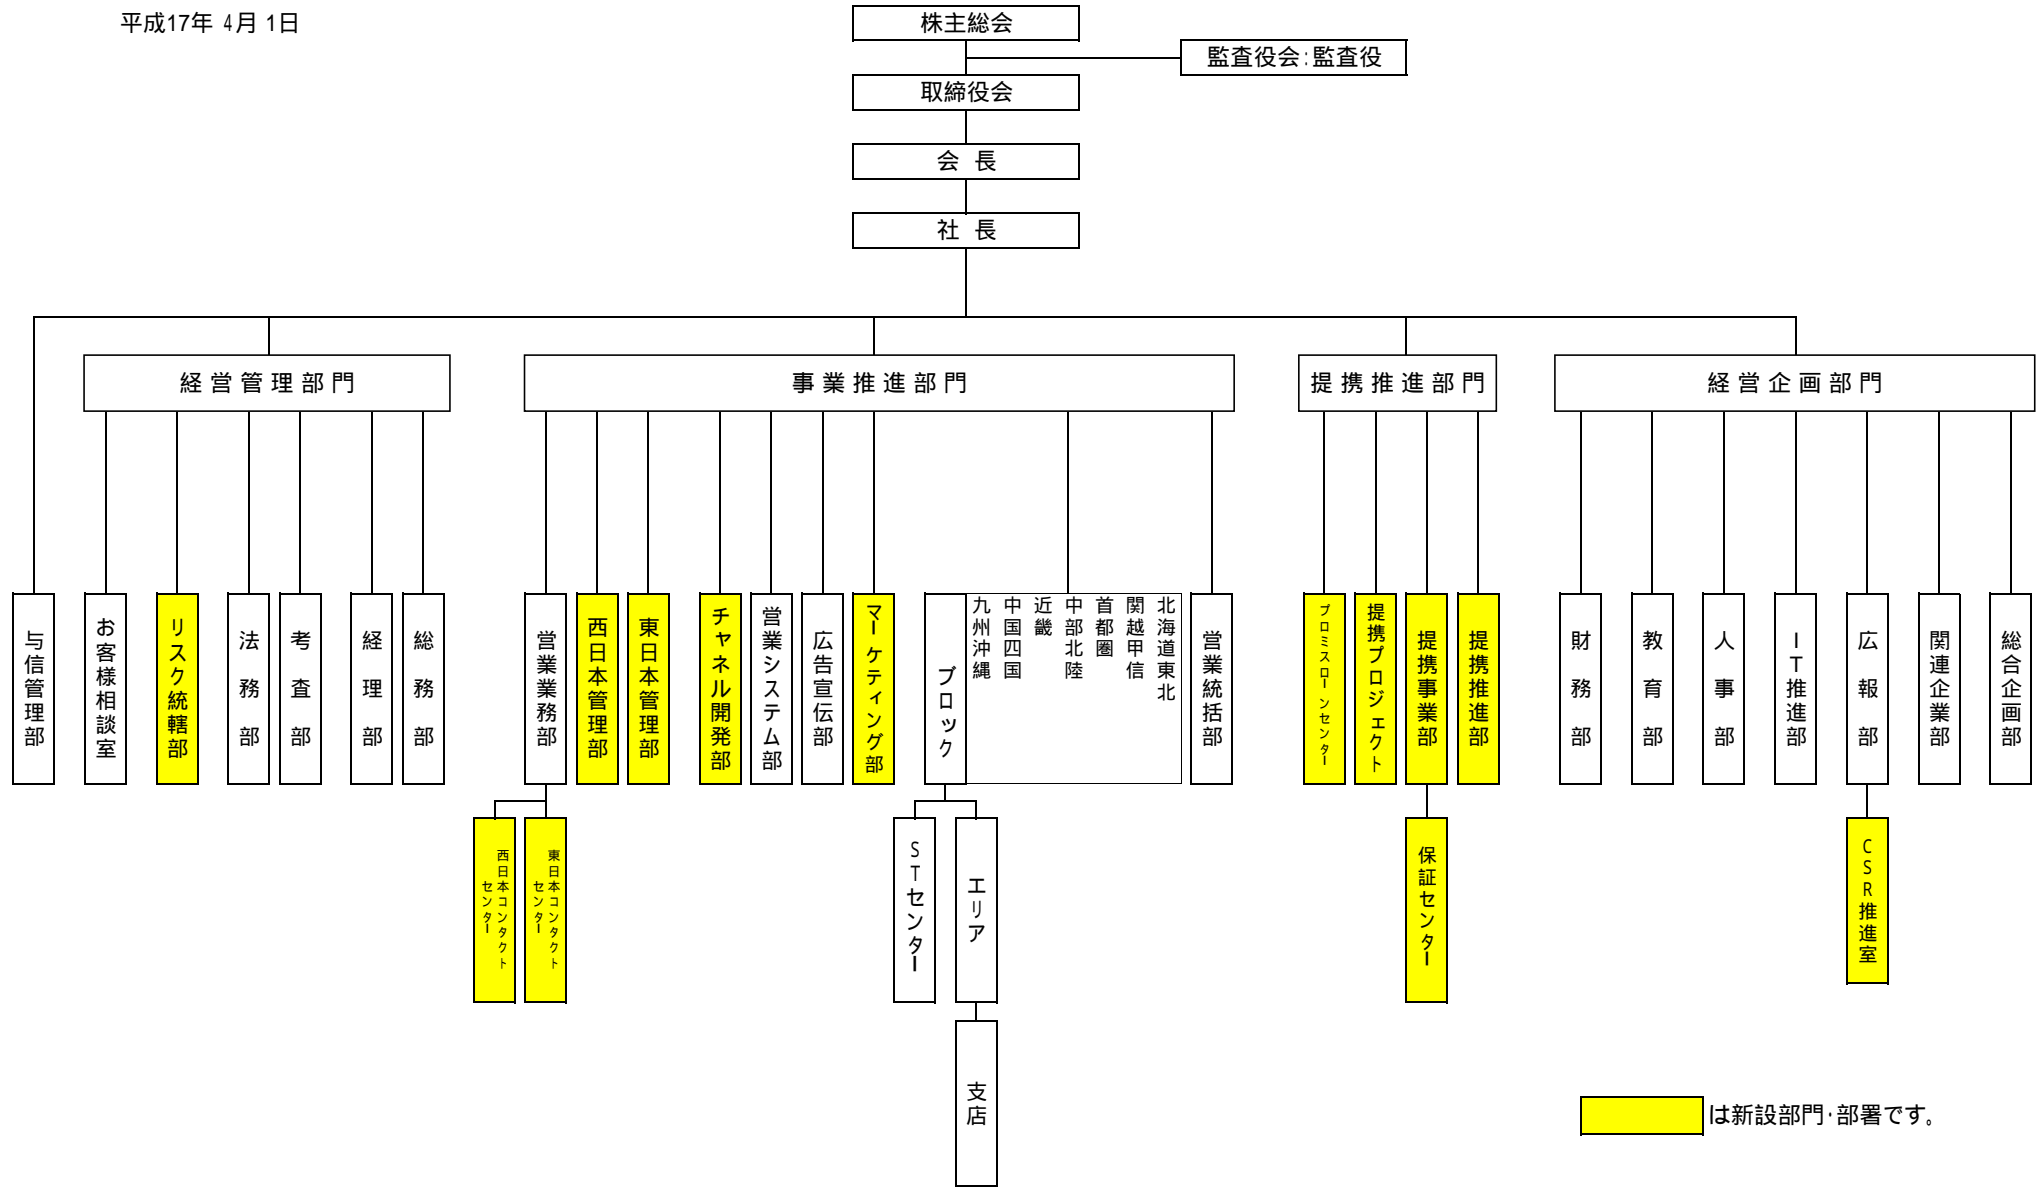

プロミス株式会社組織図

平成17年 4月 1日

は新設部門・部署です。

ST = Strategic Terminal(自動契約機)の略