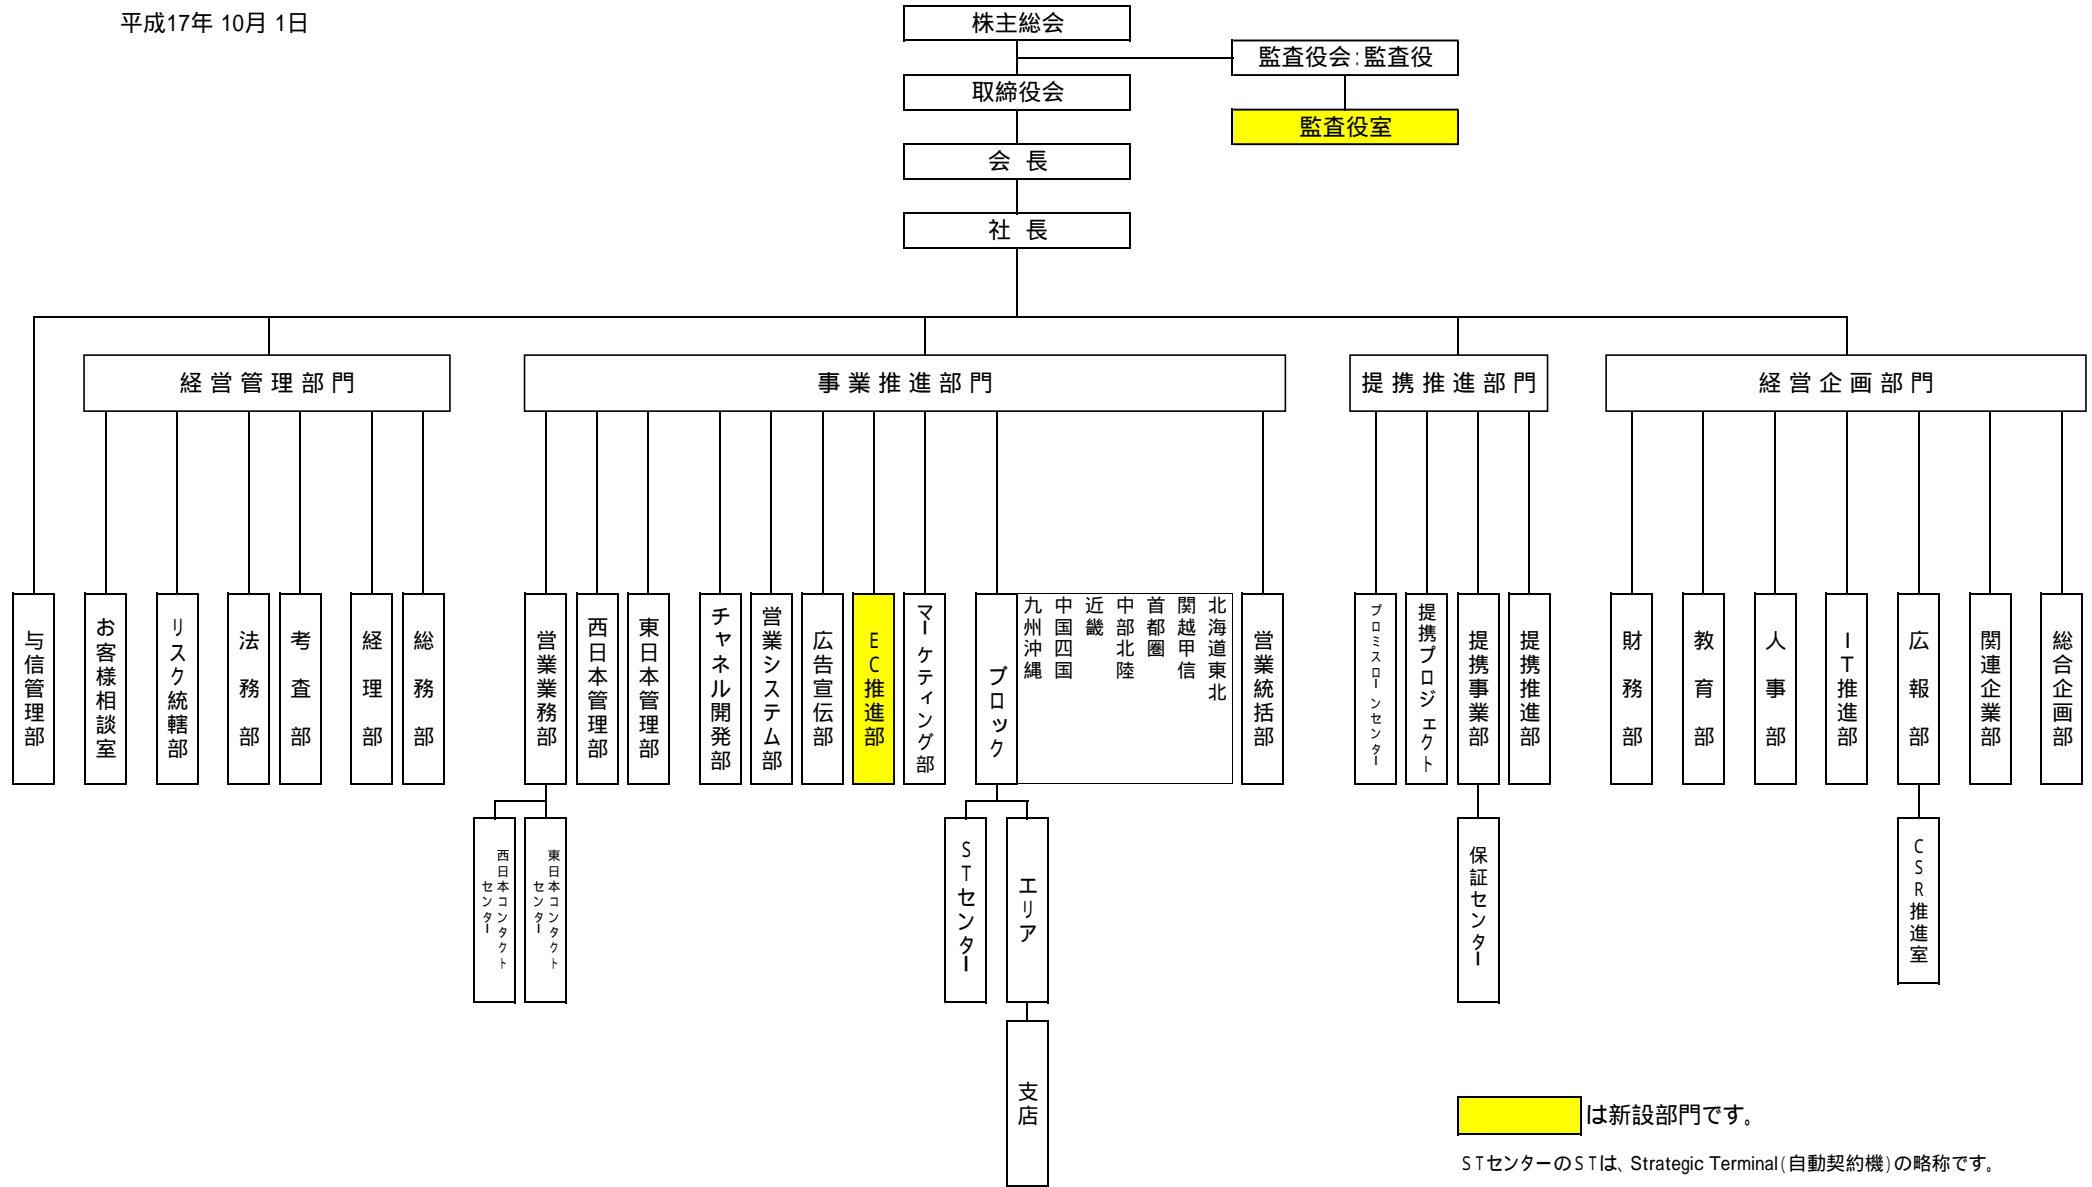

プロミス株式会社組織図

平成17年 10月 1日

EC推進部 は新設部門です。

STセンターのSTIは、Strategic Terminal(自動契約機)の略称です。