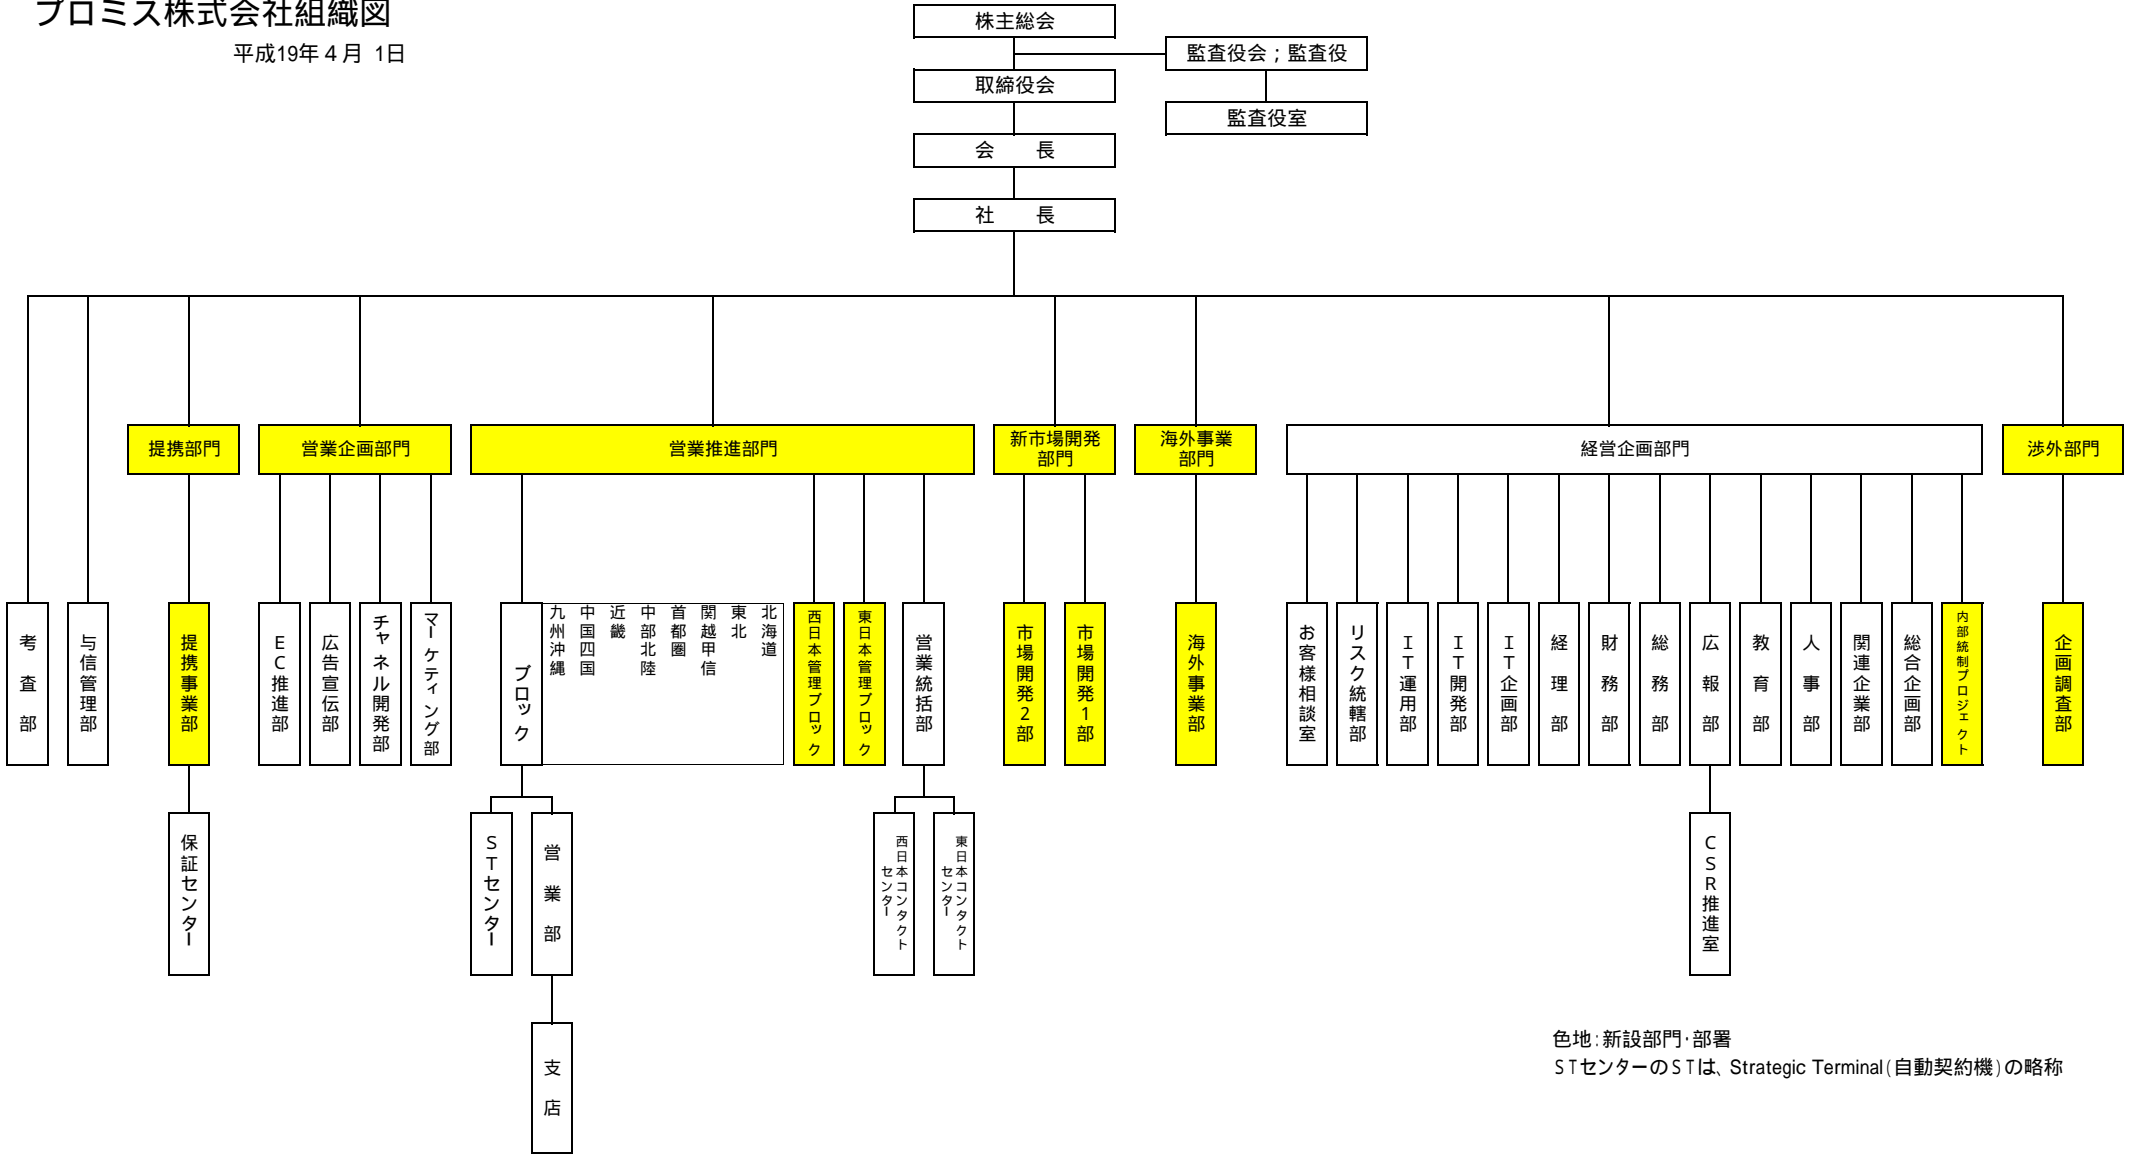

プロミス株式会社組織図

平成19年 4月 1日

色地:新設部門・部署
STセンターのSTは、Strategic Terminal(自動契約機)の略称