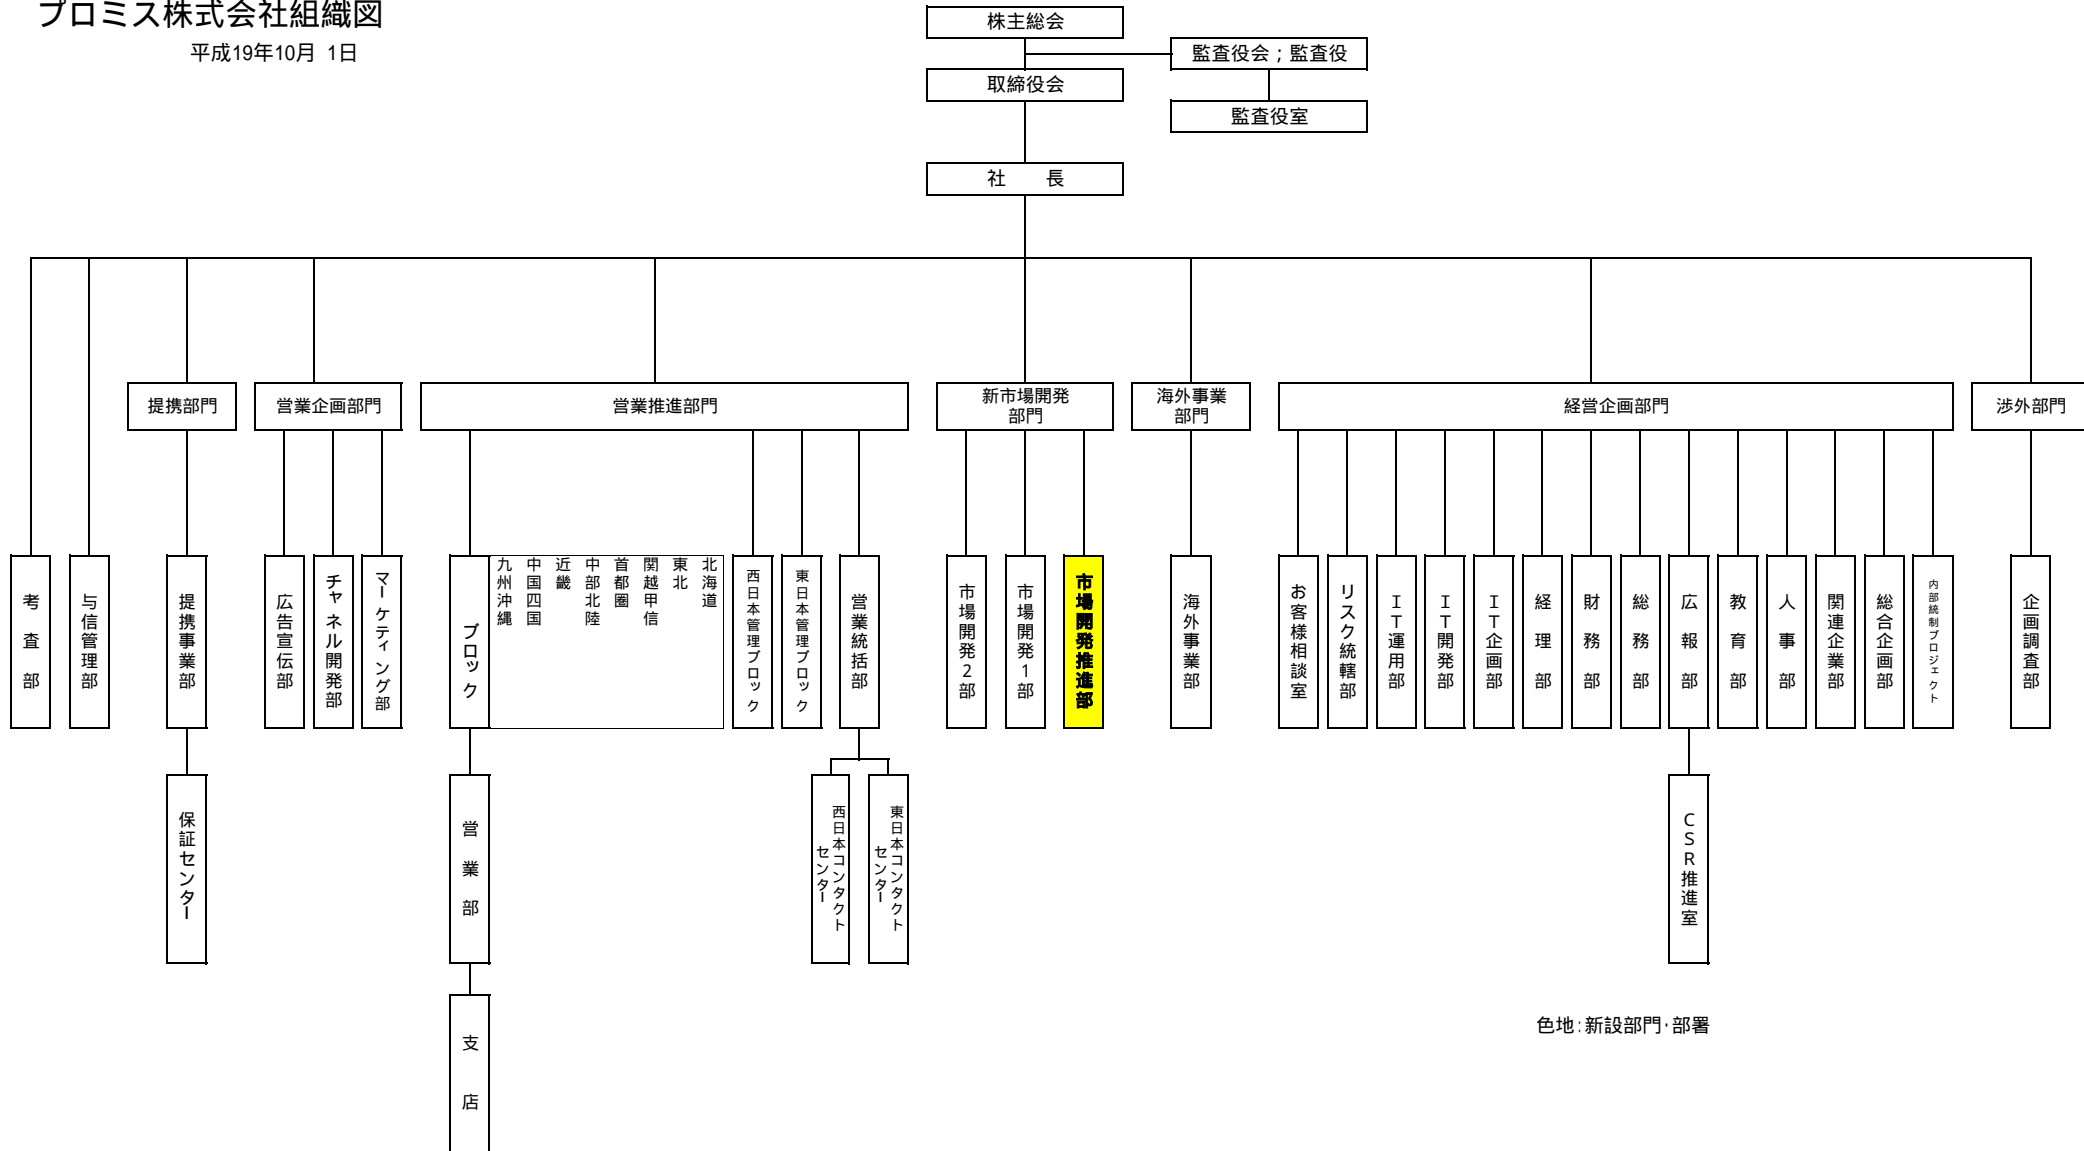

# プロミス株式会社組織図

平成19年10月 1日

色地:新設部門・部署